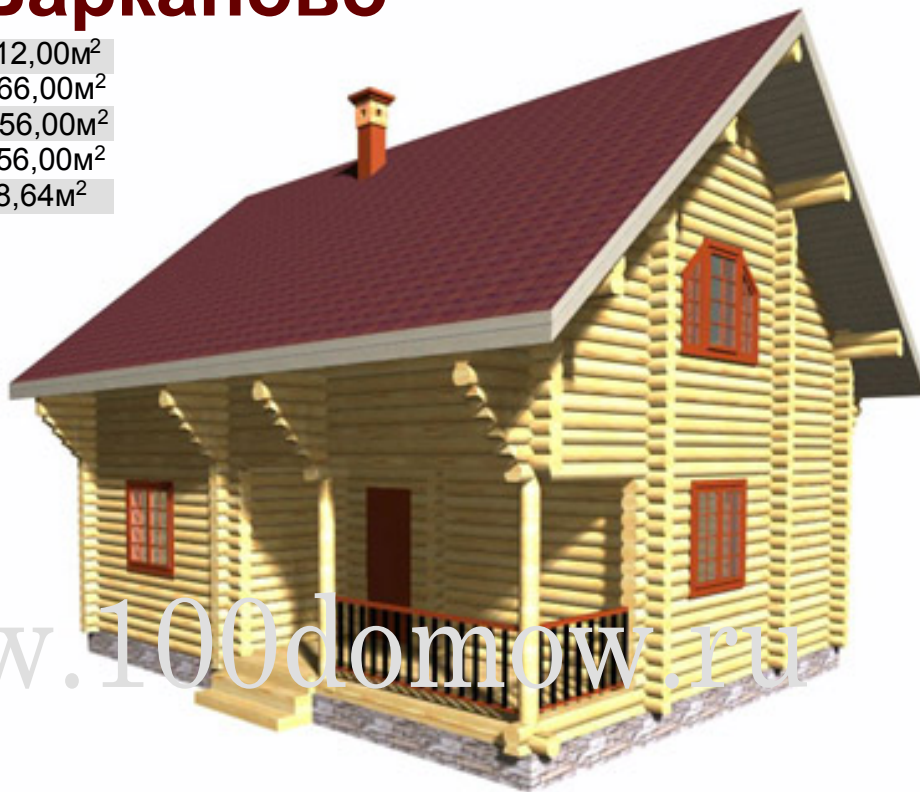

Коллекция домов и бань по классической технологии

Проект Барканово

Общая площадь 112,00м²
 Полезная площадь 66,00м²
 Площадь первого этажа 56,00м²
 Площадь второго этажа 56,00м²
 Площадь крыльца 8,64м²

www.100domow.ru