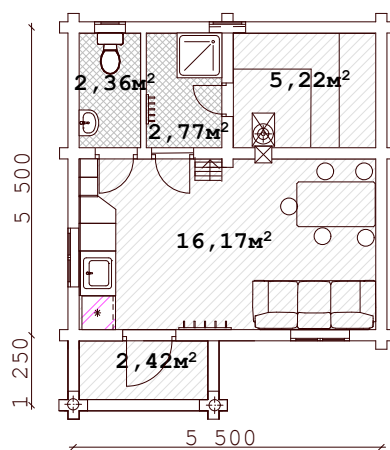

Коллекция домов и бань по классической технологии

Проект Истра

Ваша баня

из оцилиндрованного бревна

Общая площадь **28,94м²**
 Площадь крыльца **2,42м²**